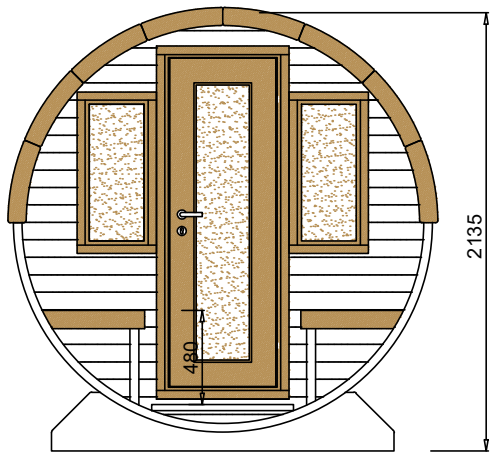

# Fasssauna Deluxe 205x400

 1020 kg

 (LxWxH) 400x120x120 cm