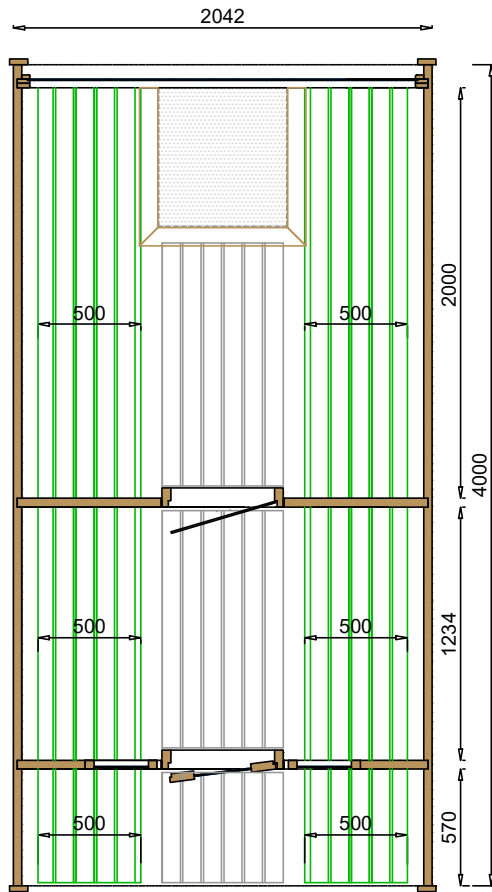

# Fasssauna Deluxe 205x400

 1020 kg

 (LxWxH) 400x120x120 cm