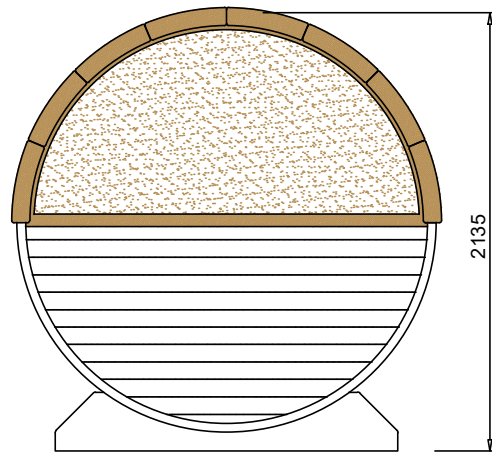

# Fasssauna Deluxe 205x400

 1020 kg

 (LxWxH) 400x120x120 cm