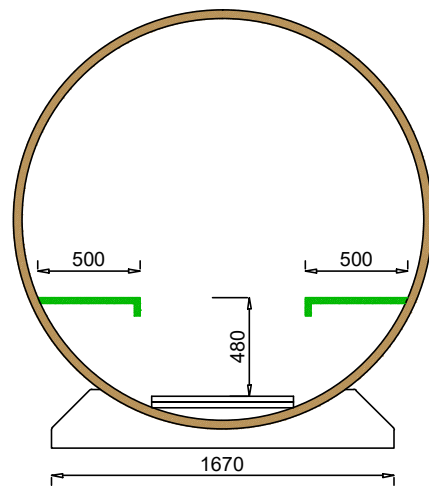

# Fasssauna Deluxe 205x400

 1020 kg

 (LxWxH) 400x120x120 cm