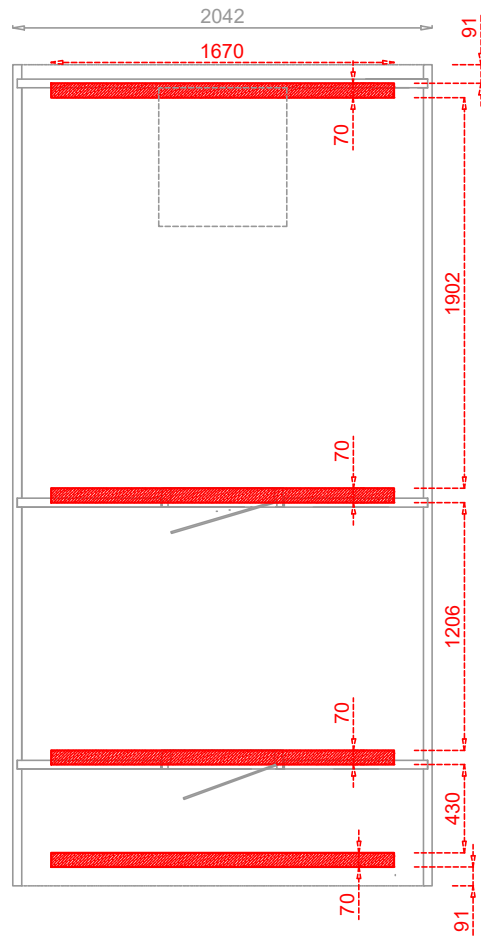

# Fasssauna Deluxe 205x400

 1020 kg

 (LxWxH) 400x120x120 cm