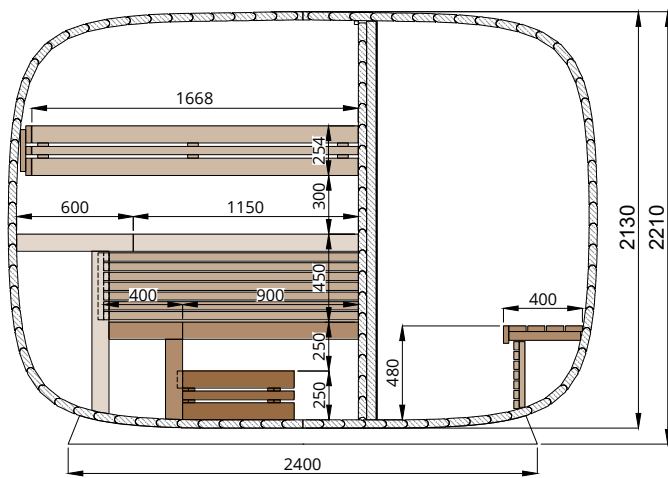

Draufsicht

Fundamentplan

Front

Front

Maßstab: 1:40