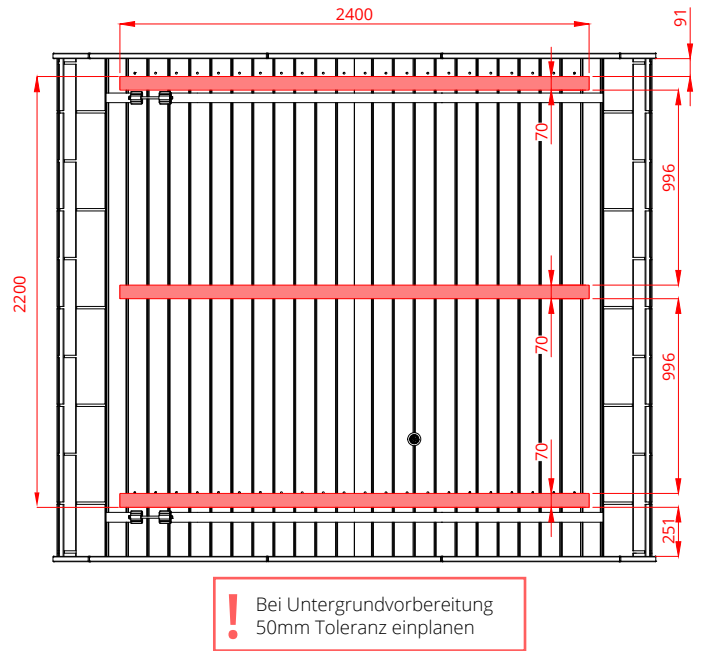

Draufsicht

Fundamentplan

Front

Front

Maßstab: 1:40