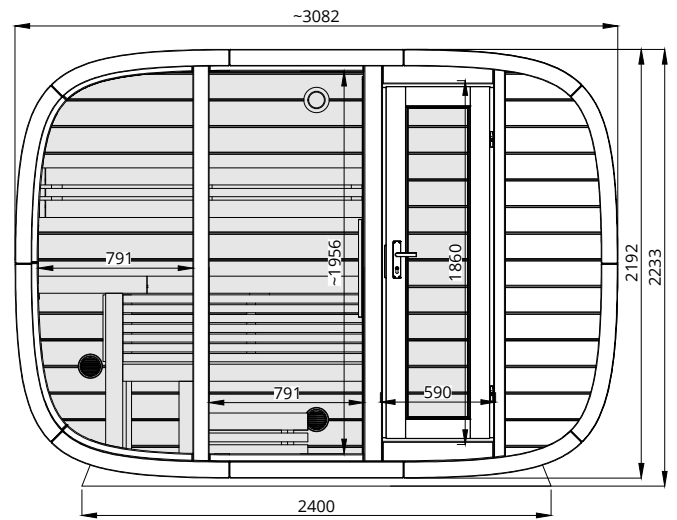

Draufsicht

Fundamentplan

Front

Front

Maßstab: 1:40