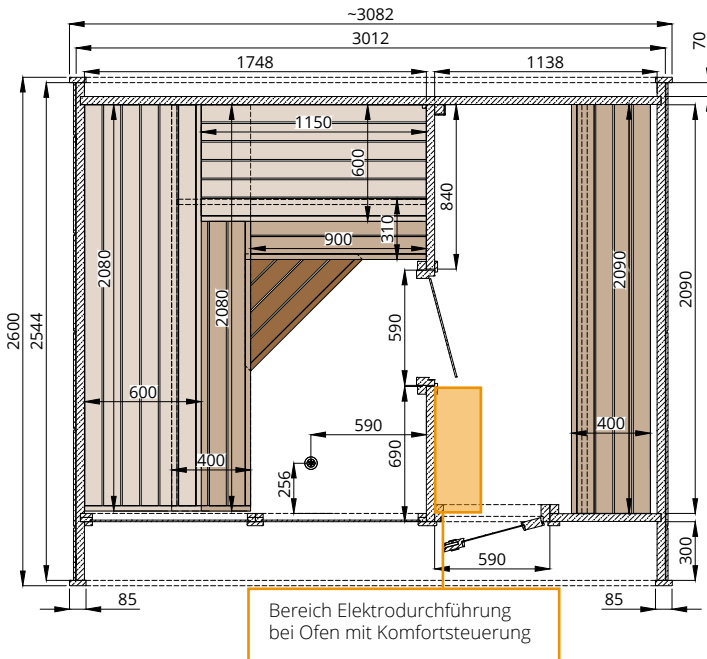

Draufsicht

Fundamentplan

Front

Front

Maßstab: 1:40