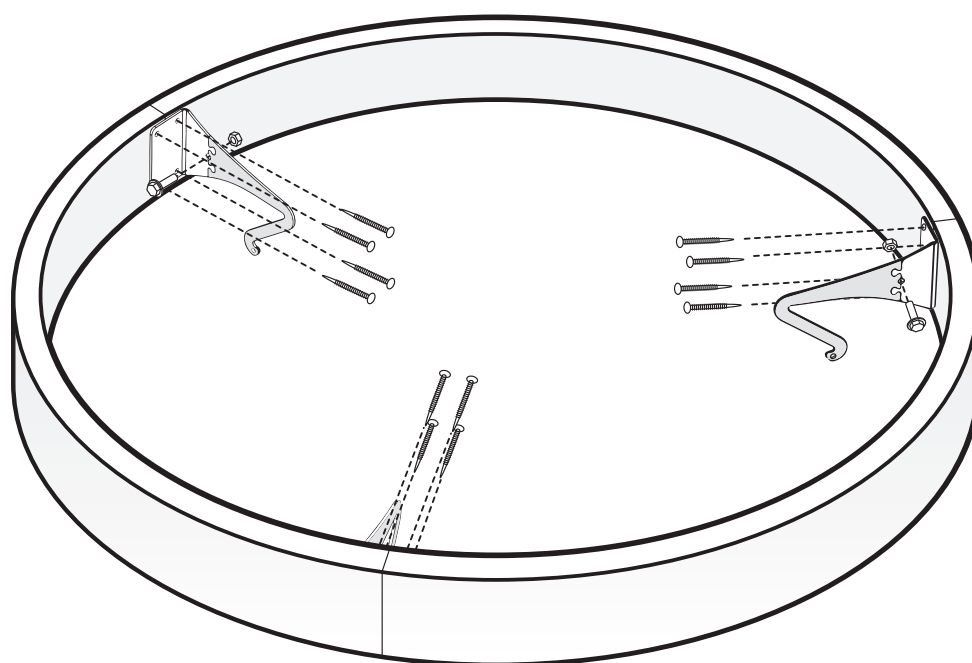

♥ OF SAUNA

HIVE

HIVE
Ø 645 mm

HIVE Mini
Ø 545 mm

Made in Estonia, EU

info@huum.eu
huum.eu
#huumsauna

HUUM OÜ
Vahi tee 9, Tartumaa
60534, Estonia

EE Kaitsepiire

- Esmalt kinnitage puitkaared kruvidega kronsteini välimiste tükide külge.
- Seejärel paigaldage kronsteini sisemised tükid kerise külge ülemise ja sellest järgneva traadi vahele.
- Lõpuks asetage kronsteini sisemine ja välimine tükk vastamisi ja lukustage oma-vahel poldi ja mutriga. Piire ongi koos!

Leia ajakohaseim materjal meie kodulehelt www.huum.ee

DE Sicherheitsreling

- Befestige zuerst die Holzbögen mit Schrauben an den äußeren Teilen der Halterungen.
- Platziere dann die inneren Teile der Halterungen am Ofen zwischen dem oberen und dem folgenden Draht.
- Setze anschließend die inneren und äußeren Teile der Halterung einander gegenüber und fixiere sie mit einer Schraube und Mutter. Und fertig!